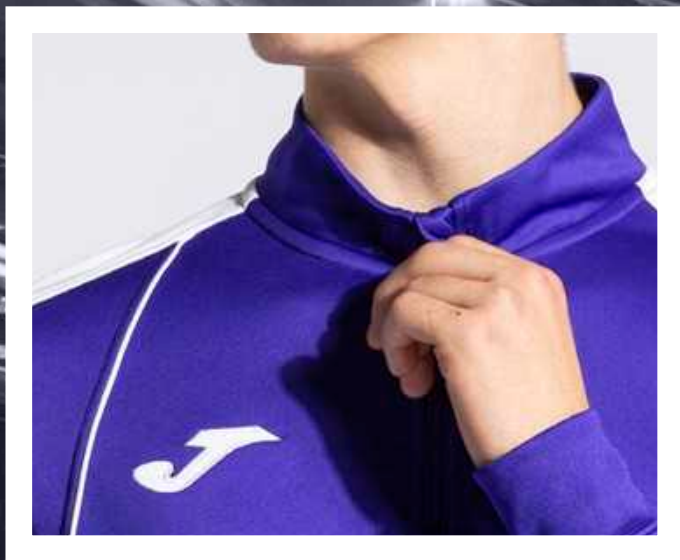

CHAMPIONSHIP VII

BLUZĂ ÎNCALZIRE

2026

SB 103082. S / M / L / XL / 2XL / 3XL

PRET: 187,00 LEI

JR 103082. 6XS / 5XS / 4XS / 3XS / 2XS / XS

PRET: 187,00 LEI

Fleece
100% Polyester

Bluză cu jumătate de fermoar, cusături avansate în față și tiv și manșete cu nervuri pentru o potrivire mai confortabilă. Are și guler înalt. Țesătură interioară de lână pentru căldură. Logo J brodat.

013

TURQUOISE FLUOR/
DARK NAVY

021

GREEN FLUOR/
BLACK

552

VIOLET/
WHITE

332

DARK NAVY/
WHITE

336

DARK NAVY/
RED

339

DARK NAVY/
YELLOW

102

BLACK/
WHITE

109

BLACK/
YELLOW

601

RED/
BLACK

602

RED/
WHITE

609

RED/
YELLOW

672

BURGUNDY/
WHITE

452

GREEN MEDIUM/
WHITE

456

GREEN MEDIUM/
RED

702

ROYAL/
WHITE

709

ROYAL/
YELLOW

881

ORANGE/
BLACK

903

YELLOW/
DARK NAVY

LOOKS POLYESTER