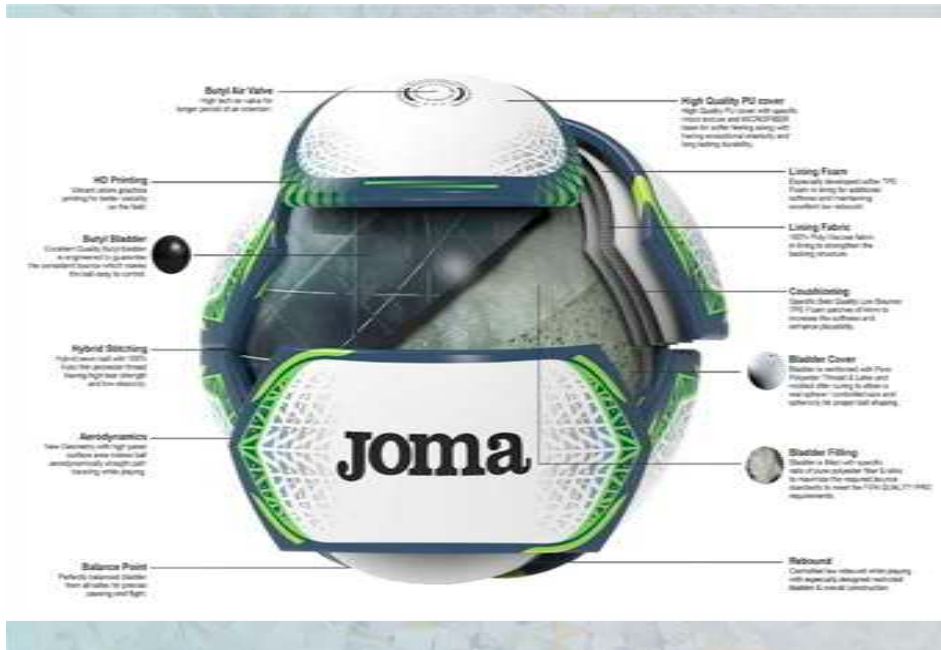

GRAFITY III

401730.

PRET: 253,00 LEI

Material: PU 10%, Microfibră 12%, Gomma 40%, Poliester 20%, EVA 14%, Cotone 4%.
Mărimea: Pro.
Greutate: 410 - 430 Grm.
Presiune: 0.6 Bar.
Rebound: 55 - 65 cm.
Circumferință: 62.5 - 63.5 cm.
Panou cantitate: 10 panouri.
Vezi si supapa: Fil Bobinat Butil Umplut.
Standard Omologare: FIFA Quality Pro.
Asamblare: Hybrid.

PACK 12