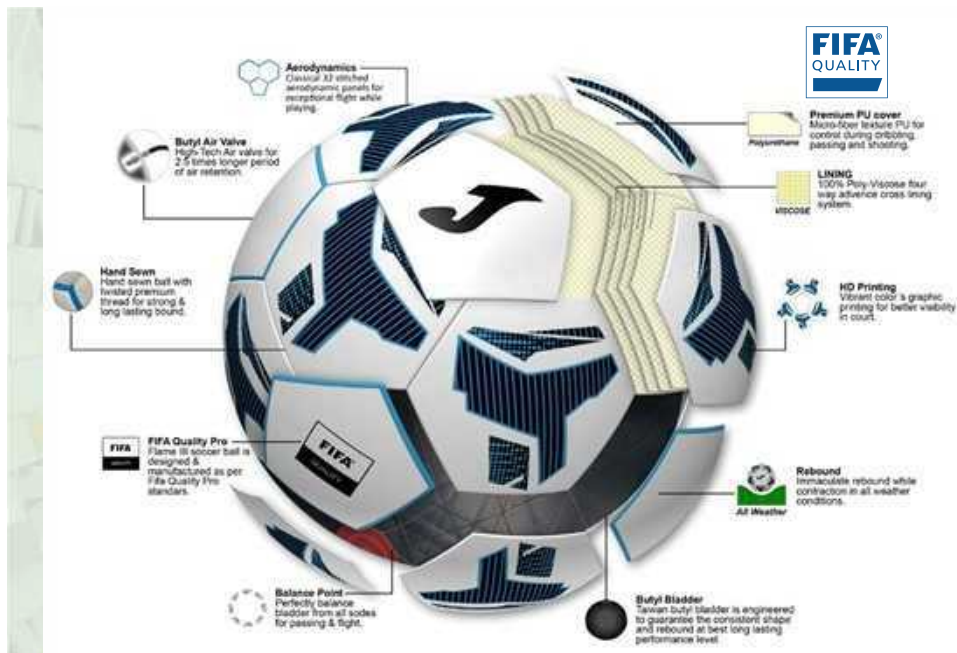

ICEBERG III

400854.

PREȚ: 234,00 LEI

Model: ICEBERG III.

Mărimea: 5.

Superior: Hi-Tech White Shiny PU 1.5 mm.

Greutate: 410 - 450 Grm.

Presiune: 0.6 Bar - 0.8 Bar.

Recul: 125 - 155 cm.

Circumferință: 68 - 70 cm.

Deformare: 3.0 mm.

Panou cantitate: 32 panouri.

Vezi și supapa: Taiwan Butyl Bladder.

Material: 38% PU 42% Poly Viscose 13% Latex 7% Nylon.

Standard Omologare: Fifa Quality.

Asamblare: Handsewn.

PACK 12