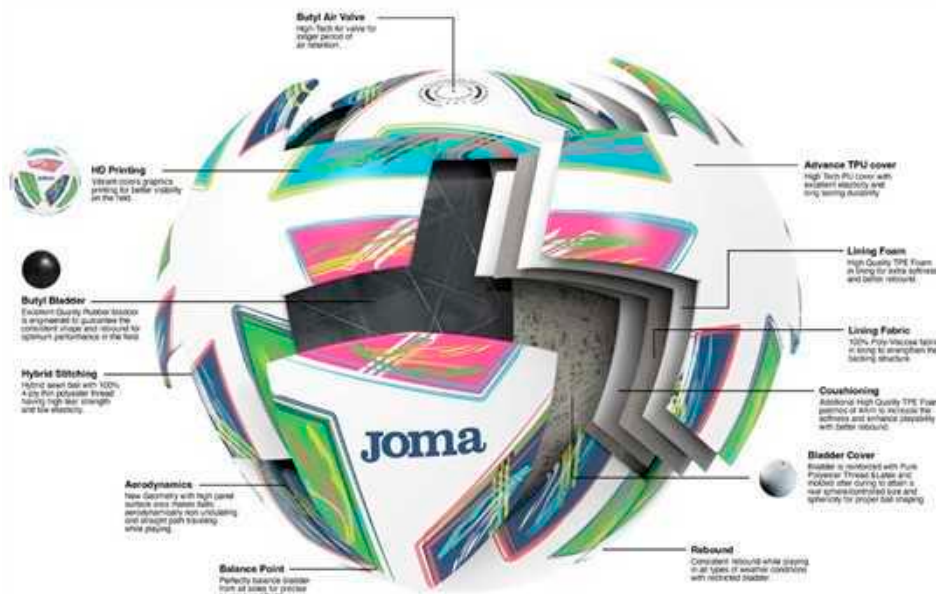

**Circumferință:** 68 - 70 cm.

**Deformare:** 4.0 mm.

**Panou cantitate:** 20 panouri.

**Vezi și supapa:** Taiwan Butyl Winding Bladder.

**Standard Omologare:** Match.

**Asamblare:** Hybrid.

023

PACK 12