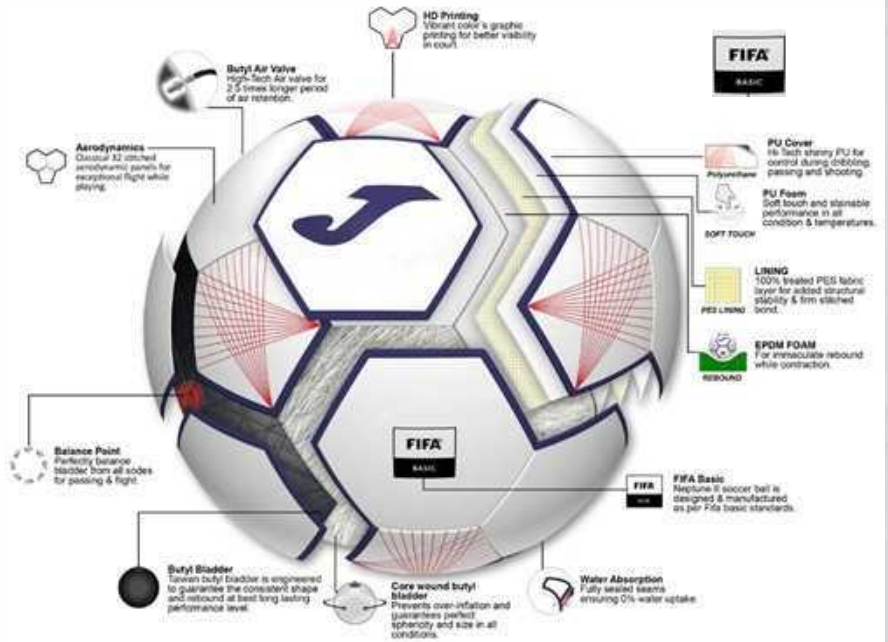

NEPTUNE II

400906.

PREȚ: 215,00 LEI

Model: NEPTUNE II.

Mărimea: 5.

Superior: Advance White Texture PU 1.2 mm.

Greutate: 410 - 450 Grm.

Presiune: 0.6 Bar - 0.8 Bar.

Recul: 125 - 155 cm.

Circumferință: 68 - 70 cm.

Deformare: 4.0 mm.

Panou cantitate: 32 panouri.

Vezica și supapa: Taiwan Butyl Winding Bladder.

Material: 20% PU 40% PU Foam 20% EPDM Foam 20% PES.

Standard Omologare: FIFA Basic.

Asamblare: Hybrid.

PACK 12