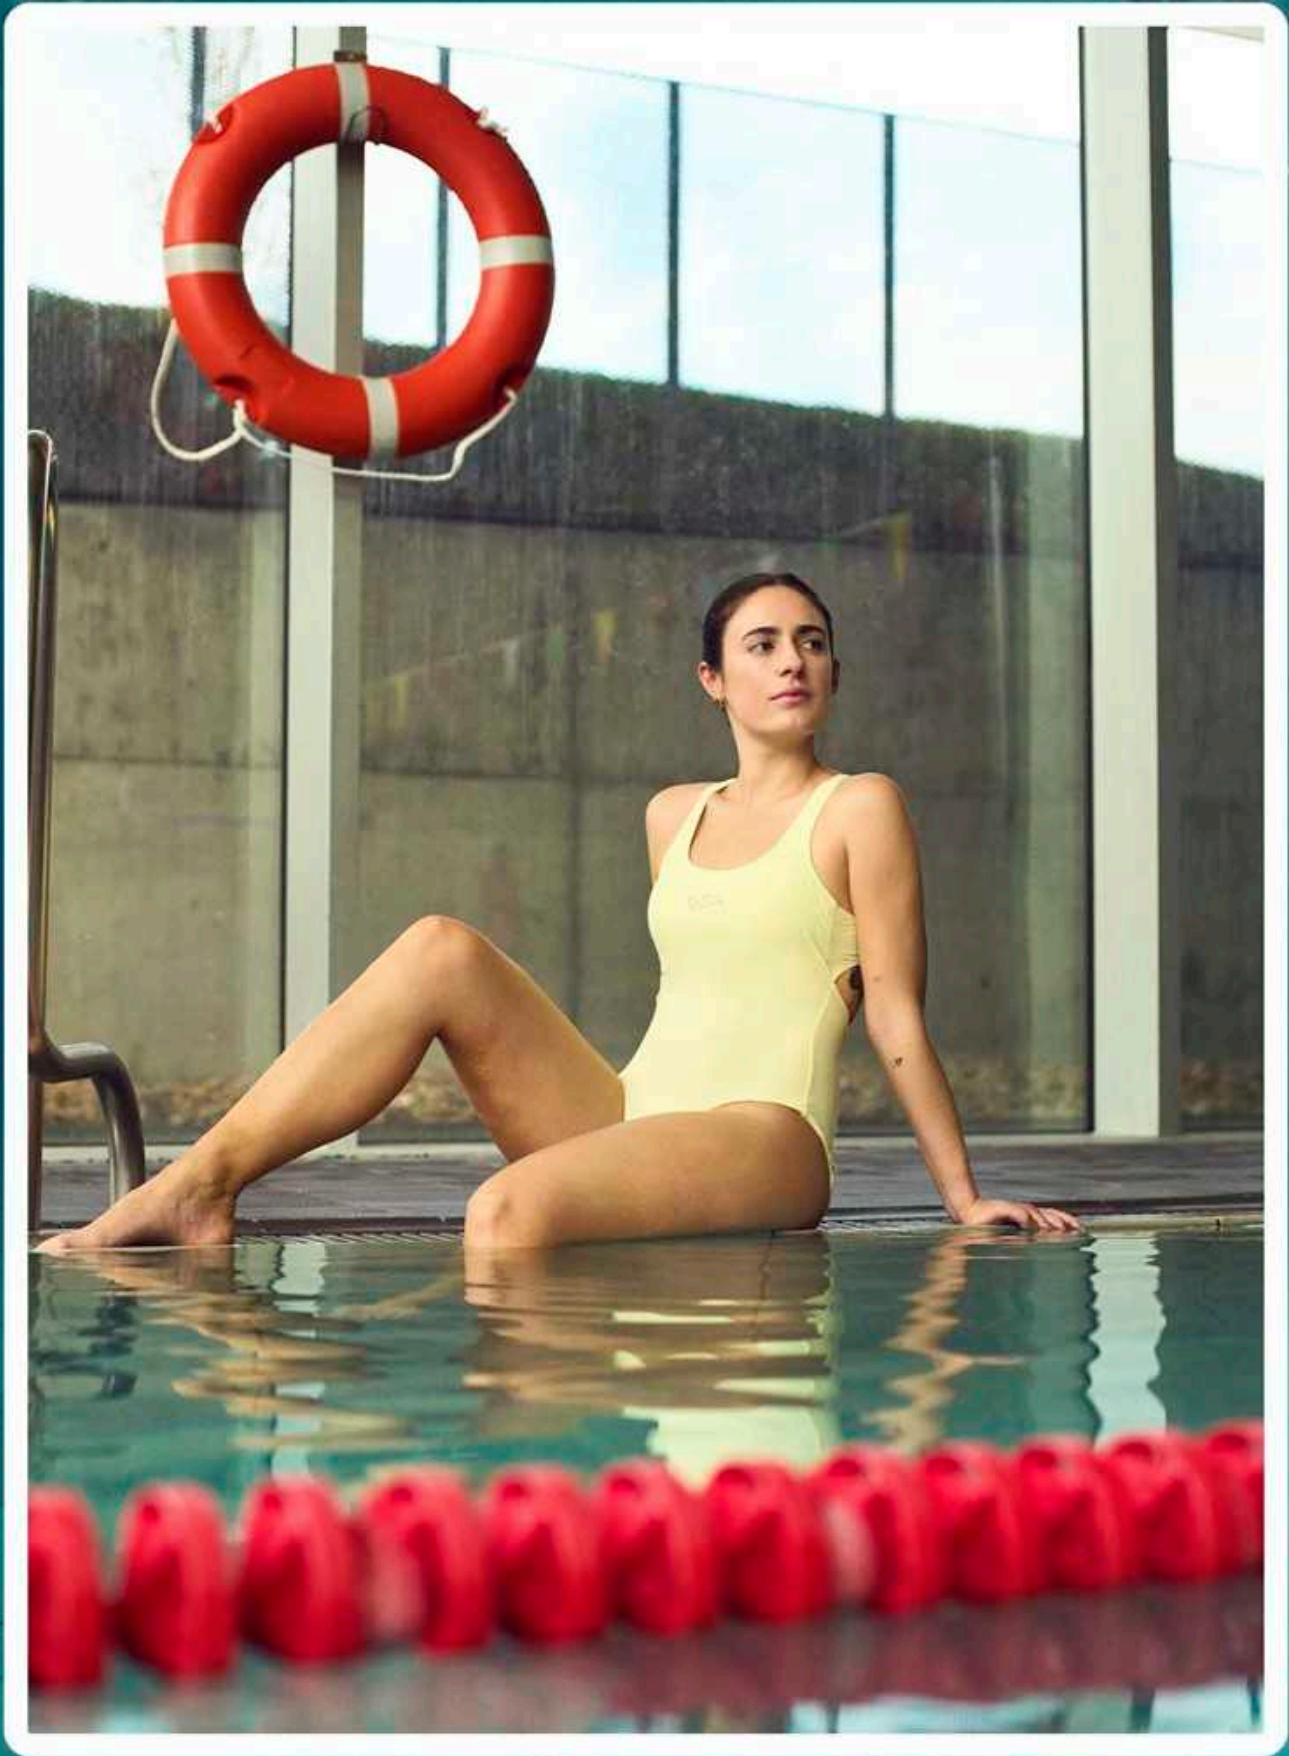

33 cm.  
size M

100  
BLACK

331  
DARK NAVY