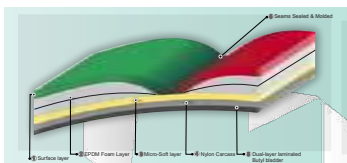

PENTAFORCE

401494.

PRET: 234,00 LEI

PACK 12