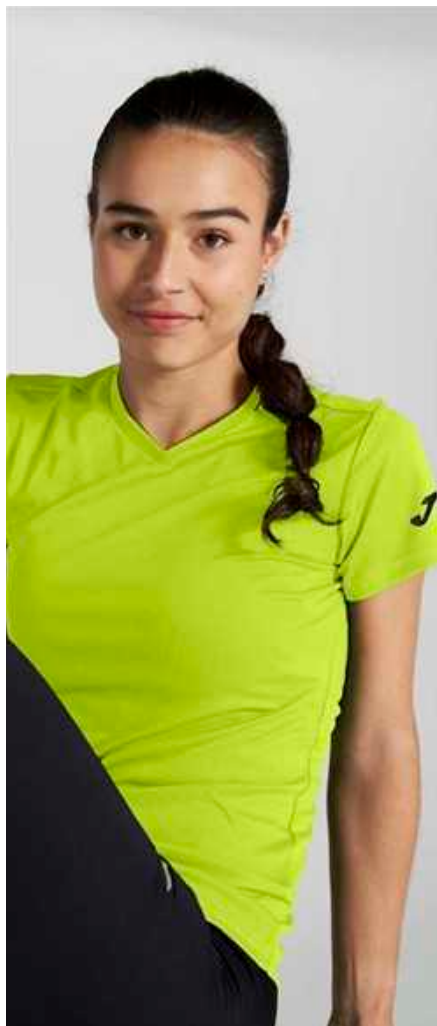

EVENTOS

TRICOU

N.O.S

PACK 25

SR 900475. S / M / L / XL / 2XL

(x1) PRET: 67,00 LEI
(x25) PRET: 1.675,00 LEI

Light jacquard
100% Polyester

Tricou cu mânecă scurtă și guler rotund. Prezintă cusături Flatlock la mâneci pentru evitarea rosăturilor, logo serigrafiat, și include tehnologie Micro-Mesh pentru eliminarea eficientă a transpirației.

040

DARK ORANGE FLUOR

400

LIME PUNCH

500

MID-VIOLET

200

WHITE

700

ROYAL

600

RED