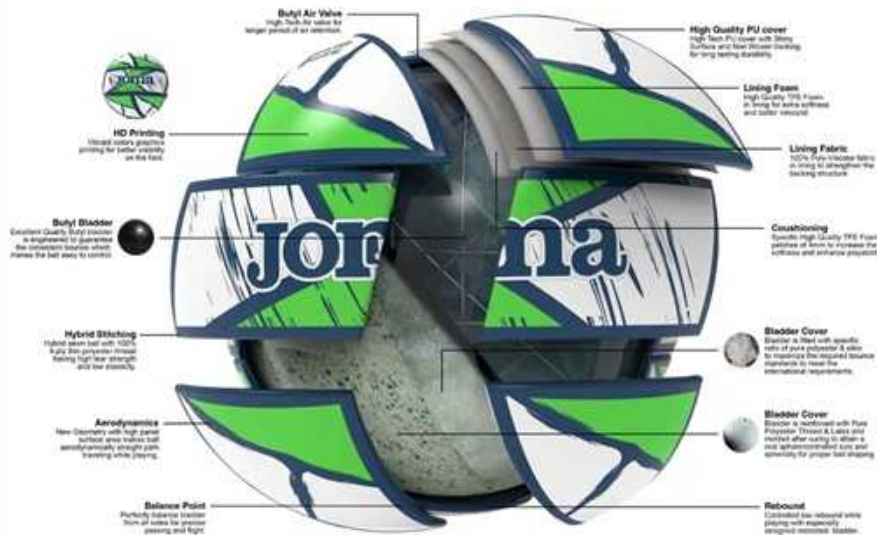

PACK 12

317

Material: 65% PU 35% PES.
Mărimea: 62.
Superior: Hi-Tech Chinese Shiny White PU 1.0 mm.
Greutate: 400 - 440 Grm.
Presiune: 0.6 Bar.
Rebound: 50 - 65 cm.
Circumferință: 62 - 64 cm.
Deformare: 3.0 mm.
Panou cantitate: 17 panouri.
Vezi și supapa: High Quality thread wound butyl stuffed Bladder.
Asamblare: Hybrid.