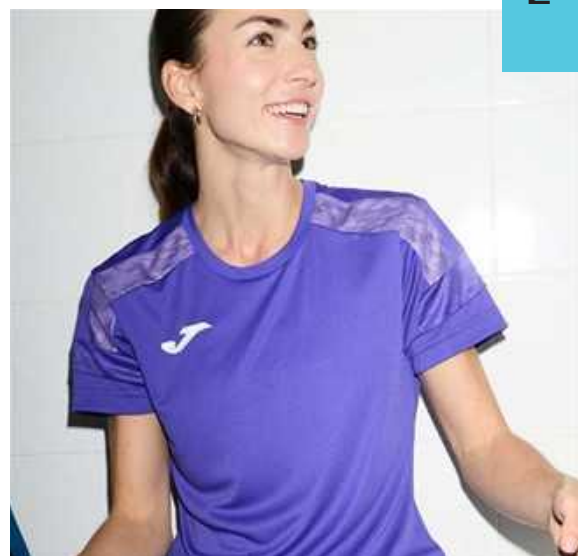

## TRICOU

2028

SR 902514. S / M / L / XL / 2XL

JR 902514. 2XS / XS

PREȚ: 108,00 LEI

PREȚ: 108,00 LEI

100% Polyester  
Interlock

Material confortabil și durabil. Guler rotund cu covetape elastic interior pentru o potrivire mai bună. Sublimare pe mâneci.