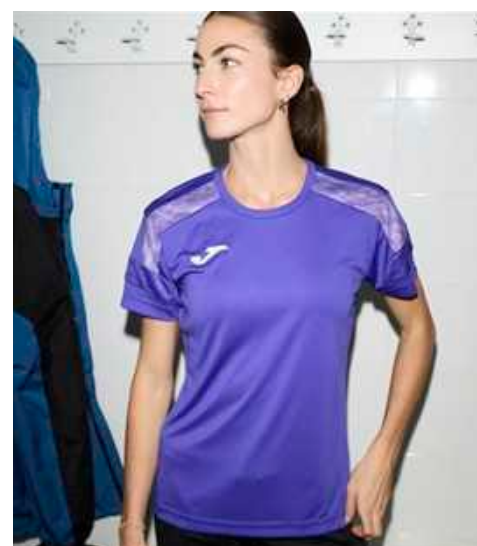

CHAMPIONSHIP VIII

TRICOU

2028

SR 902514. S / M / L / XL / 2XL

JR 902514. 2XS / XS

PRET: 108,00 LEI

PRET: 108,00 LEI

Interlock
100% Polyester

Material confortabil și durabil. Guler rotund cu covetape elastic interior pentru o potrivire mai bună. Sublimare pe mâneci.

010

TURQUOISE FLUOR/
SKY

020

GREEN FLUOR

671

RUBY

682

RUBY/
SKY

109

BLACK/
YELLOW

110

BLACK/
ANTHRACITE

200

WHITE

206

WHITE/
RED

207

WHITE/
ROYAL

331

DARK NAVY

336

DARK NAVY/
RED

339

DARK NAVY/
YELLOW

450

GREEN MEDIUM

456

GREEN MEDIUM/
RED

474

KAKI/
YELLOW FLUOR

550

VIOLET

600

RED

609

RED/
YELLOW

880

ORANGE

700

ROYAL

709

ROYAL/
YELLOW

900

YELLOW

904

YELLOW/
GREEN MEDIUM

907

YELLOW/
ROYAL

LOOKS POLYESTER