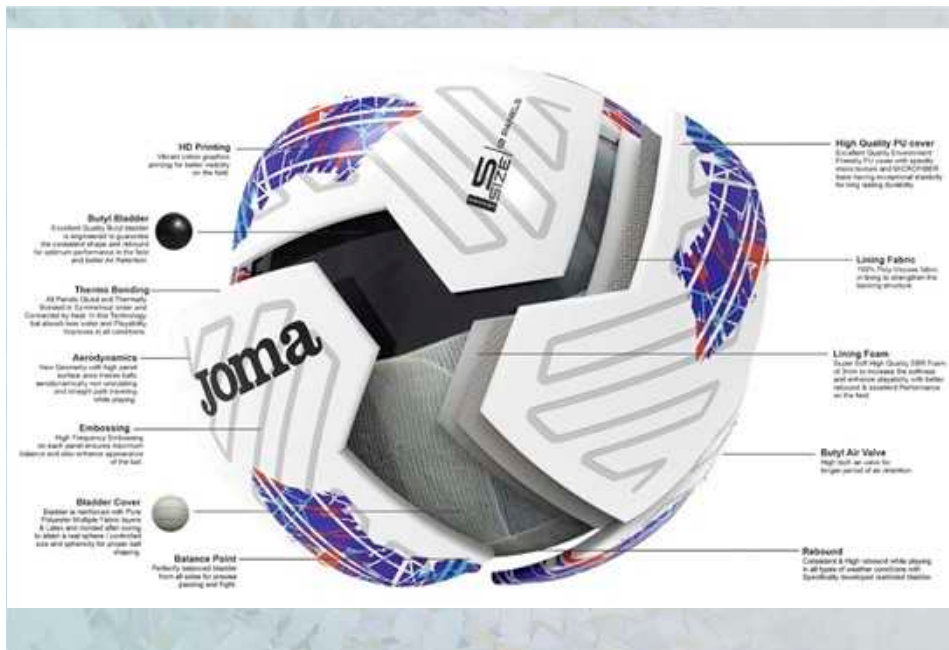

ICEBERG III

400854.

PREȚ: 234,00 LEI

Model: ICEBERG III.

Mărimea: 5.

Superior: Hi-Tech White Shiny PU 1.5 mm.

Greutate: 410 - 450 Grm.

Presiune: 0.6 Bar - 0.8 Bar.

Recul: 125 - 155 cm.

Circumferință: 68 - 70 cm.

Deformare: 3.0 mm.

Panou cantitate: 32 panouri.

Vezi și supapa: Taiwan Butyl Bladder.

Material: 38% PU 42% Poly Viscose 13% Latex 7% Nylon.

Standard Omologare: Fifa Quality.

Asamblare: Handsewn.

PACK 12

216

CHAMPIONSHIP

401728.

PREȚ: 347,00 LEI

Material: PU 10%, microfibră 15%, cauciuc 45%, poliester 15%, EVA 15%.

Mărimea: 5.

Greutate: 420 - 445 Grm.

Presiune: 0.8 Bar.

Circumferință: 68,5 - 69,5 cm.

Deformare: 2.0 mm.

Panou cantitate: 12 panouri.

Vezi și supapa: Butil îmbrăcat cu stofă.

Asamblare: Hybrid.

PACK 12

207

245