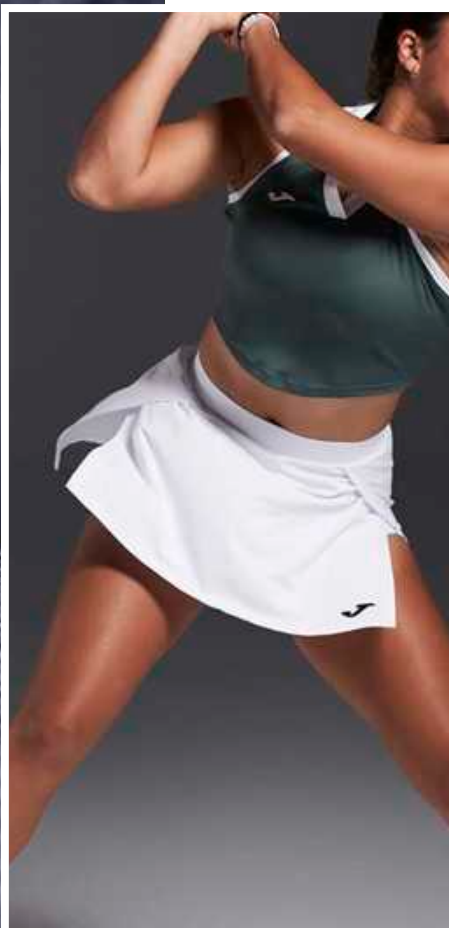

Fustă comodă cu pantalon în interior, cu bată elastică pentru potrivire mai bună la forma corpului.

100  
BLACK

200  
WHITE

331  
DARK NAVY

600  
RED

700  
ROYAL

 **Joma**  
EXERCISE YOUR FREEDOM

**RUNNING**