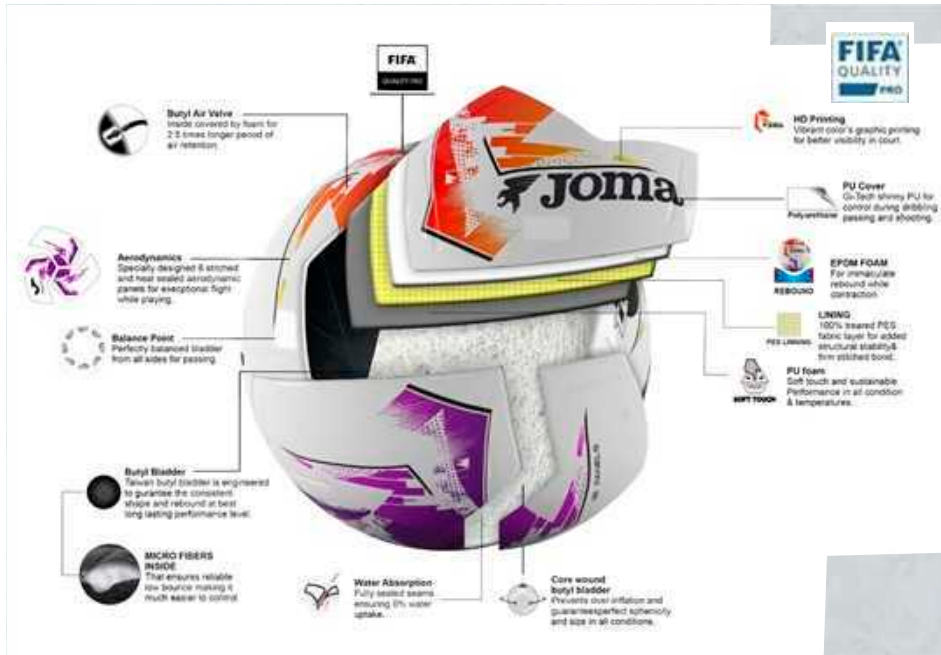

TOP 5

401729.

PRET: 278,00 LEI

Material: PU 20%, PU Spumă 40%, EPDM Spumă 20%, PES 20%.
Mărimea: 62 cm.
Greutate: 410 - 430 Grm.
Presiune: 0.6 Bar.
Rebound: 55 - 65 cm.
Circumferință: 62.5 - 63.5 cm.
Deformare: 3.0 mm.
Panou cantitate: 20 panouri.
Vezi si supapa: Vezi de înfășurare cu butil din Taiwan + microfibre.
Standard Omologare: FIFA Quality Pro.
Asamblare: Super hibrid.

PACK 12

200

GRAFITY III

401730.

PRET: 253,00 LEI

Material: PU 10%, Microfibră 12%, Gomma 40%, Poliester 20%, EVA 14%, Cotone 4%.
Mărimea: Pro.
Greutate: 410 - 430 Grm.
Presiune: 0.6 Bar.
Rebound: 55 - 65 cm.
Circumferință: 62.5 - 63.5 cm.
Panou cantitate: 10 panouri.
Vezi si supapa: Fil Bobinat Butil Umplut.
Standard Omologare: FIFA Quality Pro.
Asamblare: Hybrid.

PACK 12

250

203