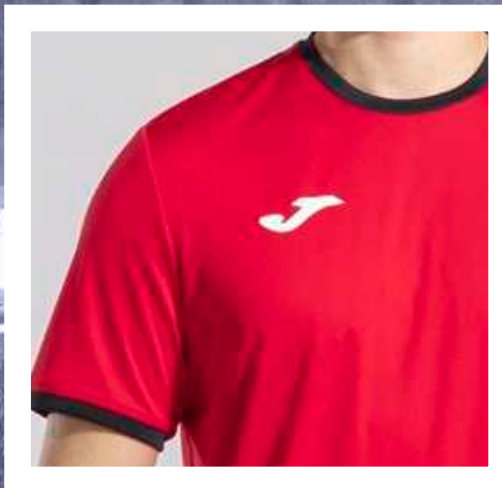

COMBI PREMIUM

TRICOU

N.O.S

SR 104494. S / M / L / XL / 2XL / 3XL / 4XL / 5XL

JR 104494. 6XS / 5XS / 4XS / 3XS / 2XS / XS

PRET: 80,00 LEI

PRET: 80,00 LEI

Interlock
100% Polyester

Material confortabil și durabil. Guler rotund cu bandă interioară pentru a preveni iritațiile.

013

TURQOISE FLUOR/
DARK NAVY

031

PINK FLUOR/
BLACK

102

BLACK/
WHITE

109

BLACK/
YELLOW

151

ANTHRACITE/
BLACK

203

WHITE/
DARK NAVY

280

MEDIUM MELANGE/
BLACK

332

DARK NAVY/
WHITE

336

DARK NAVY/
RED

452

GREEN MEDIUM/
WHITE

672

RUBY/
WHITE

601

RED/
BLACK

603

RED/
DARK NAVY

703

ROYAL/
DARK NAVY

709

ROYAL/
YELLOW

881

ORANGE/
BLACK

901

YELLOW/
BLACK