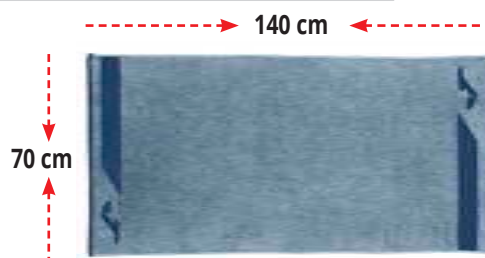

Prosoape: Diverse culori.

Navy 3 / Royal 3  
Yellow 2 / Pink 2 / Red 2

P01

COTTON TOWEL **PACK 5**

100% Cotton

Prosop: Logo-uri jacard.

400922.353  
PRET: 127,00 LEI

400921.353  
PRET: 190,00 LEI