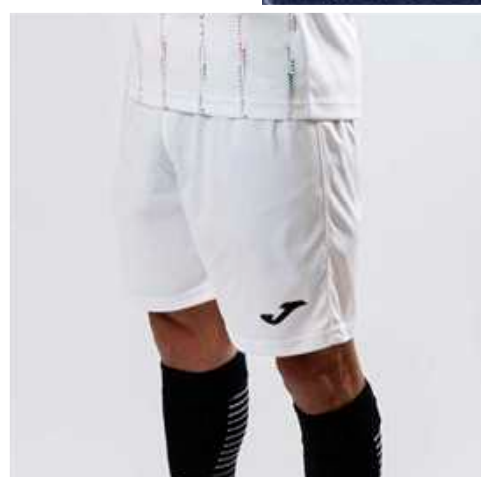

48 cm.  
size M

600  
RED

100  
BLACK

200  
WHITE

331  
DARK NAVY

450  
GREEN MEDIUM

700  
ROYAL