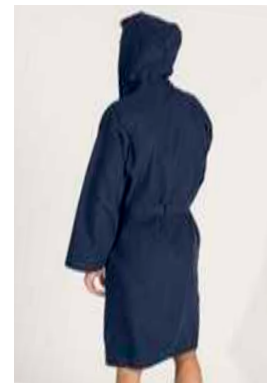

# HALAT DE BAIE

HALAT DE BAIE-MICRO **PACK 5**

**SR 400534.** XS / M / XL **PRET: 505,00 LEI**

Microfiber  
100% Polyester

Halat cu săculeț din  
microfibră.

331