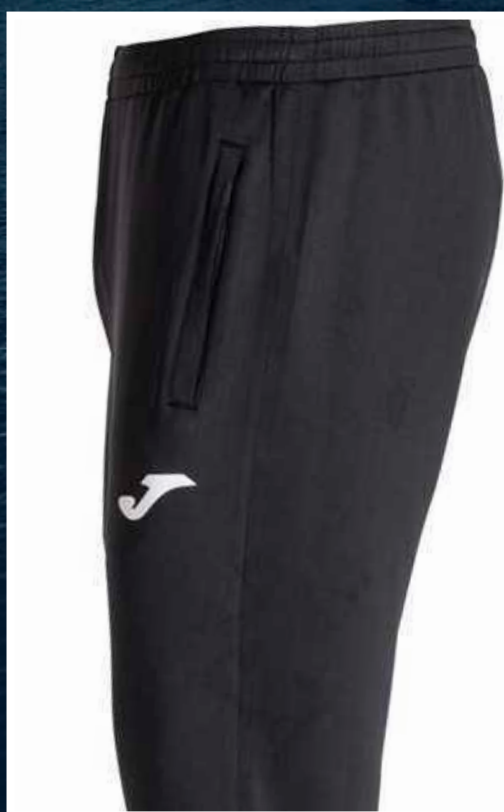

100

BLACK

331

DARK NAVY